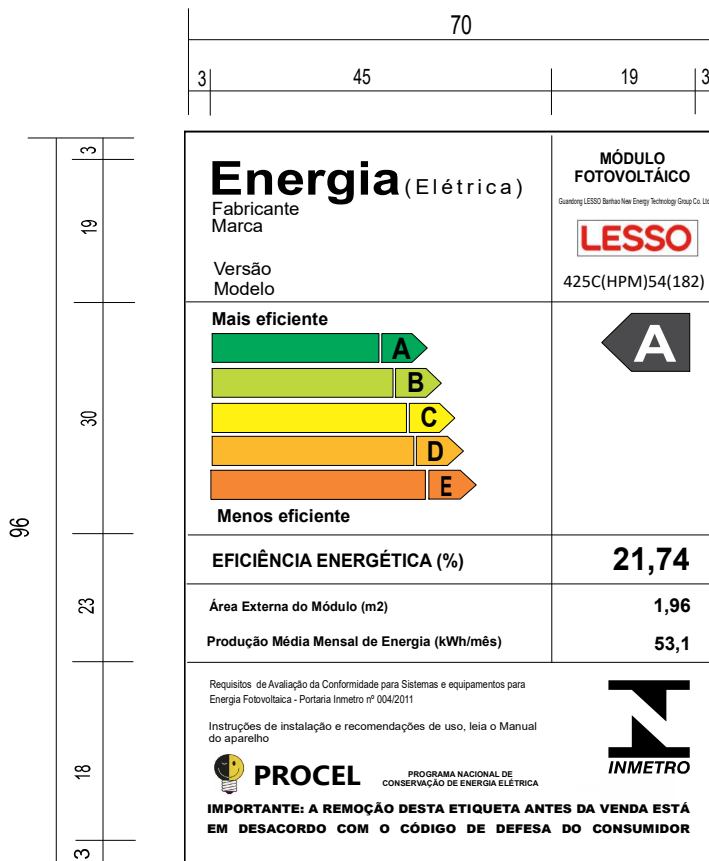

# Selo de Identificação da Conformidade - Portaria Inmetro 004/2011

Unidade: mm